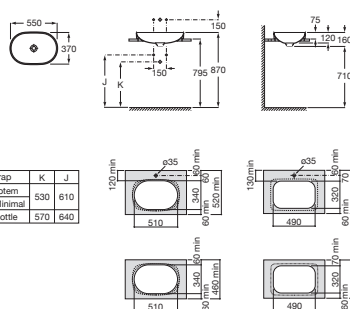

INSPIRA

ROUND - врезная раковина FINECERAMIC®

РАЗМЕРЫ

Длина 550 mm.

Ширина 370 mm.

Высота 75 mm.

ЦВЕТА И ОТДЕЛКИ

63 Жемчужный

ЦЕНА (ВКЛЮЧАЯ НДС) NULL

TMT 34122,00

ТЕХНИЧЕСКИЕ ЧЕРТЕЖИ

ХАРАКТЕРИСТИКИ

WeightKG: 8,8

Без перелива

Вместимость раковины (л): 13

Глубина чаши (мм): 120

Длина чаши (мм): 550

Конфигурация отверстия под смеситель: Без отверстий

Материал: FINECERAMIC®

Положение чаши: Центральный

Тип монтажа: Врезная / Встраиваемая сверху

Установочный комплект: Не включен

Форма: Круглый

Ширина чаши (мм): 370

СОВМЕСТИМ С АРТИКУЛОМ

Выпускная манжета для раковина 1 1/4". Труба 300

506403110

Выпускная манжета для раковина 1 1/4". Труба 250

506401614

Inspira

Три формы, множество комбинаций, широкие возможности. Мебель и предметы из сантехнического фарфора коллекции Roca Inspira выполнены в трёх вариантах дизайна: Round (круглый), Soft (с закруглёнными гранями) и Square (квадратный). Все модели превосходно сочетаются с любым стилем и помогут вдохнуть новую жизнь в пространство ванной комнаты.